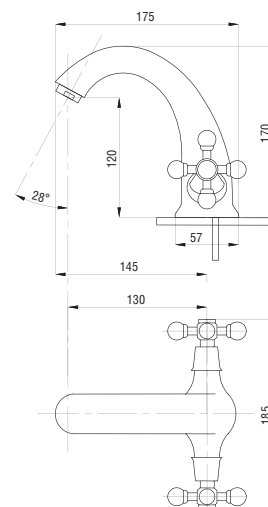

30

50

65

77

80

89

99

Смеситель для раковины
серия: СТАНДАРТ-А
арт. **PSM-712-89**
материал: Латунь
кран-буксы
гибкая подводка: нет
тип: См-УмДЦБА