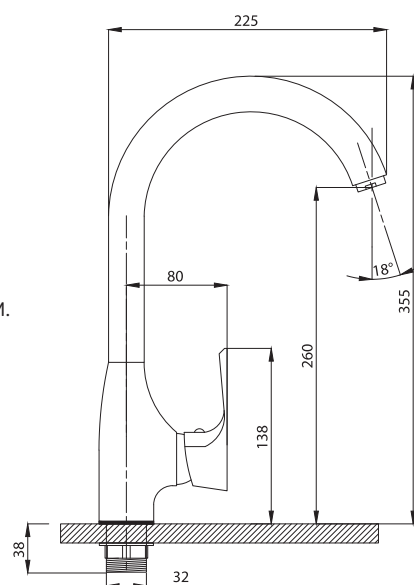

Смеситель для кухни
серия: ЭЛИТ
арт. **PSM-100-3**
материал: Латунь
картридж: 35мм
гибкая подводка: 40см.
тип: См-МОЦБА