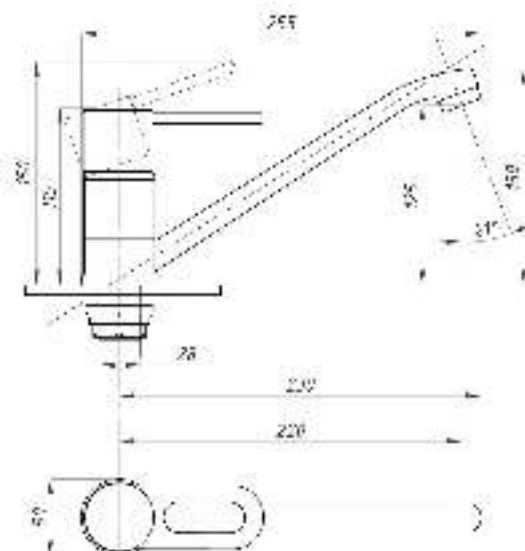

Смеситель для кухни
серия: ПЛЮС
арт. **PSM-335-008**
материал: Латунь
картридж: 40мм
гибкая подводка: нет
тип: См-МОЦБА

017

023

Смеситель для раковины и кухни
серия: ПЛЮС
арт. **PSM-215-008**
материал: Латунь
картридж: 40мм
гибкая подводка: нет
тип: См-УМОЦБА,
См-МОЦБА

008

023

Смеситель для раковины и кухни
серия: ПЛЮС
арт. **PSM-425-008**
материал: Латунь
картридж: 40мм
гибкая подводка: нет
тип: См-МОЦБА,
См-УМОЦБА

017

023