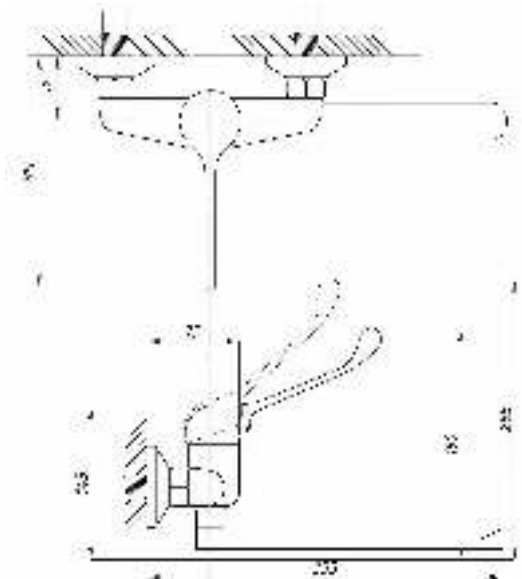

Смеситель для раковины и кухни настенный локтевой
серия: МЕДИК
арт. **PSM-508-055**
материал: Латунь
картридж: 40мм
эксцентрики: Евро
тип: См-УмлРНА,
См-МЛРНА