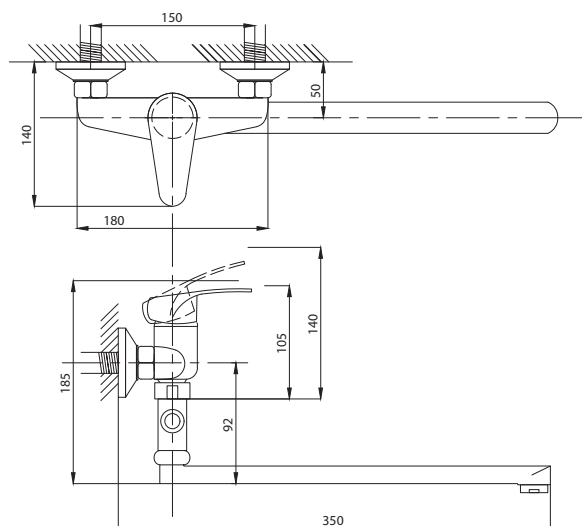

99

серия КОМПЛЕКТАЦИЯ

Смеситель для ванны
серия: КОМПЛЕКТАЦИЯ
арт. **PSM-104-1**
материал: Латунь
картридж: 35мм.
дивертор: Вытяжной
эксцентрики: Евро
тип: См-ВОРНШЛА

Смеситель для ванны
с душем
серия: КОМПЛЕКТАЦИЯ
арт. **PSM-104-2**
материал: Латунь
картридж: 35мм
дивертор: Керамиче-
ский
эксцентрики: Евро
тип: См-ВУОРНШЛА