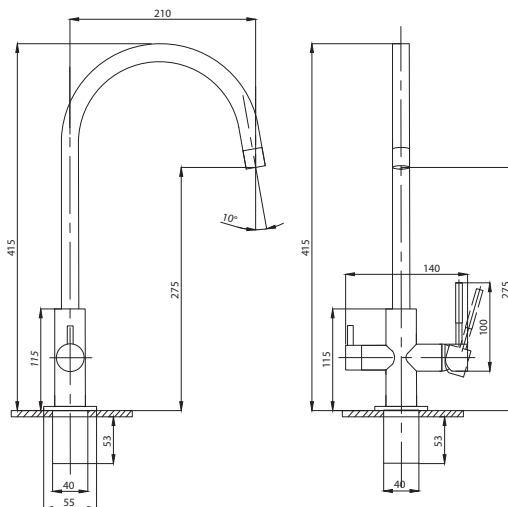

Смеситель для кухни
с подключением
к фильтру
серия: **STEEL**
арт. **PSM-300-11**
материал:
Нерж. сталь AISI 304
картридж: 35мм
гибкая подводка: 44см.
тип: См-МОЦБА

Смеситель для кухни
с подключением
к фильтру
серия: **STEEL**
арт. **PSM-300-22**
материал:
Нерж. сталь AISI 304
картридж: 35мм
гибкая подводка: 44см.
тип: См-МОЦБА

Смеситель для ванны
с душем
серия: **STEEL**
арт. **PSM-301-1**
материал:
Нерж. сталь AISI 304
картридж: 35мм
дивертор: Вытяжной
эксцентрики: Евро
тип: См-ВОРНШЛА